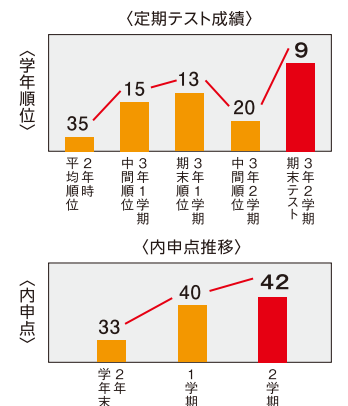

誰もが究極の成績アップを
果たす最高の学習法です。

たった1日や2日塾で勉強しただけ、授業を聞いただけでは、劇的な成績アップは望めません。しかし、成績を上げなければ、塾に通う意味もありません。だから、EISUは週3日以上徹底指導で、ご期待に必ず応えます。

当日の説明会でご説明します!

①EISUゼミナール塾生が2011年に果たした感動的な成績アップ事例

家で全く勉強もしなかった生徒が、塾だけでなく家庭学習に取り組むようになる史上最高の演習テキスト「ミラクルロード」。いま、全国で話題沸騰の教材です。奇跡はこのテキストからしか生まれません。

わずか数ヶ月で学年順位が50番以上アップする究極の成績アップが続出。5教科の成績が一気に上がる。だから、子どものモチベーションがみるみる上がります。

なぜEISUの生徒は成績が上がるのか?

②EISUゼミナールの指導体制

EISUの奇跡的成績アップを支える「3つのカリキュラム」。この3つの方式がEISUの塾生の原動力です。

- 1 プロ講師による要点をおさえた名授業
- 2 生徒一人ひとりの苦手単元を個別設定して取り組む個別演習
- 3 いつでもEISU講師の授業を受講・復習できる単元別DVD「再授業システム」

半田西校 青山中3 H君の成功の軌跡

説明会参加特典

説明会当日から奇跡が始まります!

説明会にご参加し、その後入塾手続きをなさった方に奇跡の単元別演習テキスト「ミラクルロード」5冊を無料進呈いたします。

お申込の流れ

- 1 まずは校舎までお電話でお問い合わせ・ご予約ください。その際、お子様の学習・進路についてお気軽にご相談ください。親身にアドバイスさせていただきます。
- 2 当日説明会後に、個別懇談会を実施することも可能です。こちらもご予約をお願いいたします。

EISUは「授業をやって終わり」ではない

成績を上げる塾

EISUに入塾後、衝撃の成績アップが続出!

「EISUに入って、いっきに70位くらい上がりました!」

半田中3Mさん 入塾時 1学期期末 **130位** → 2学期期末 **77位**

だから塾生数が

地域 No.1

EISUゼミナールグループ (EISUゼミナール・完全個別指導Good)