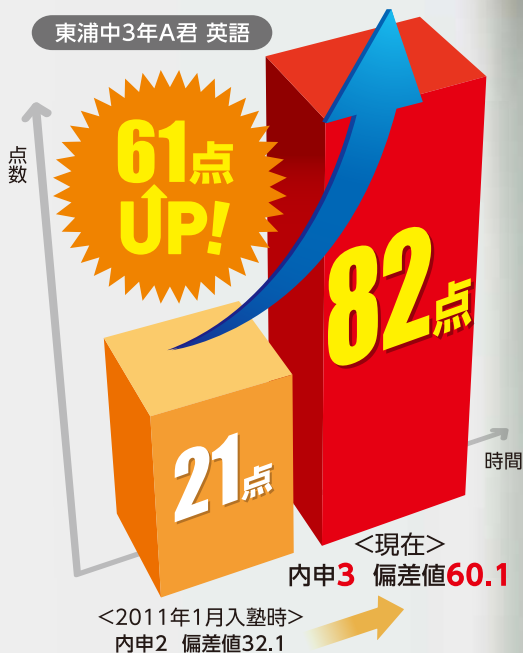

グッド Good 小2~高3 2/6月 OPEN!

東海荒尾校 新規開校

とことん向き合う

講師 生徒

1:2制

Good は、小学生の教科書指導から高校・大学受験指導まで専任講師がより確かな実力へと導くための完全個別指導の塾です。一人ひとりの学力、個性に「とことん」向き合い、「できる」力を育みます。

〈指導のこだわり〉

- こだわり1 「1:2完全個別指導」
- こだわり2 教室長はすべて正社員のプロフェッショナル
- こだわり3 創立30年のEISUゼミナールが運営する全校舎直営の個別指導塾
- こだわり4 指導力に優れた講師陣
- こだわり5 小・中・高 全科目対応
オーダメイド・カリキュラム

Goodは結果にこだわります!

東浦中3年A君 英語

地域のご要望に応え、Good東海荒尾校が新規開校!

新規開校 キャンペーン

1/23(月) ▶ 2/29(水)

1 無料体験授業

希望する教科を1回(80分)無料体験できます。他塾との違いをお確かめ下さい。

2 入塾金免除